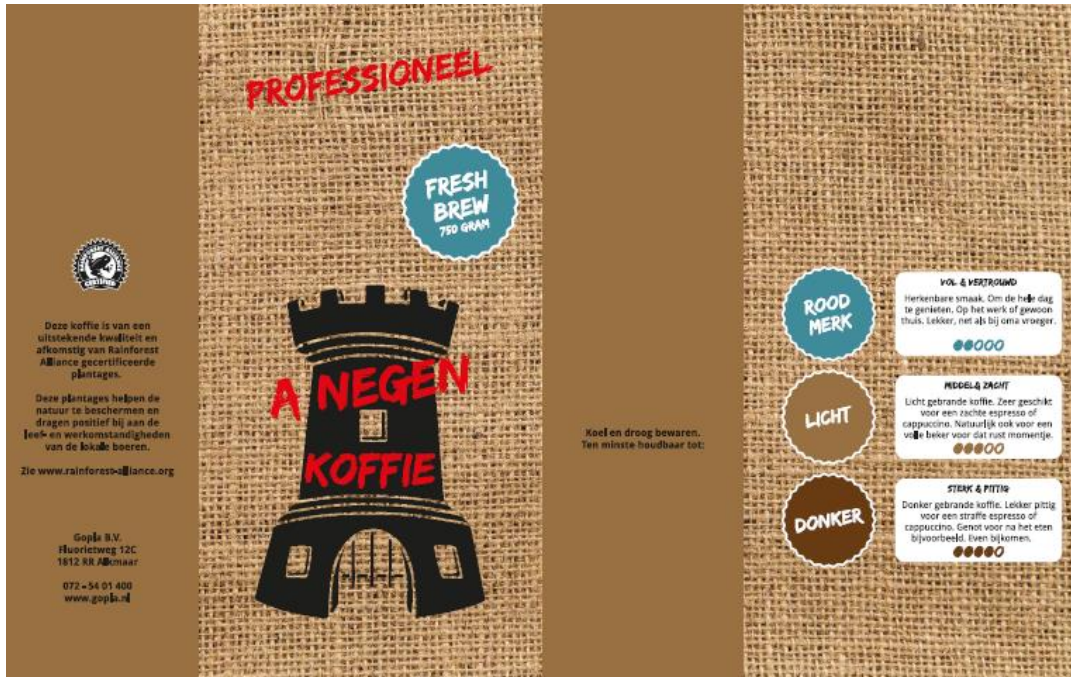

# GOPLA

Wij werken met **1 standaard verpakking** namelijk een zak van 750 gram, doos = 6 zakken

De “ronde gekartelde” sticker geeft aan welke branding of melange het betreft. De kleur van deze sticker geeft de melange aan. De uitleg hiervan vindt u op de achterkant.

De melange welke wij voeren onder het **ANEGEN** logo zijn: